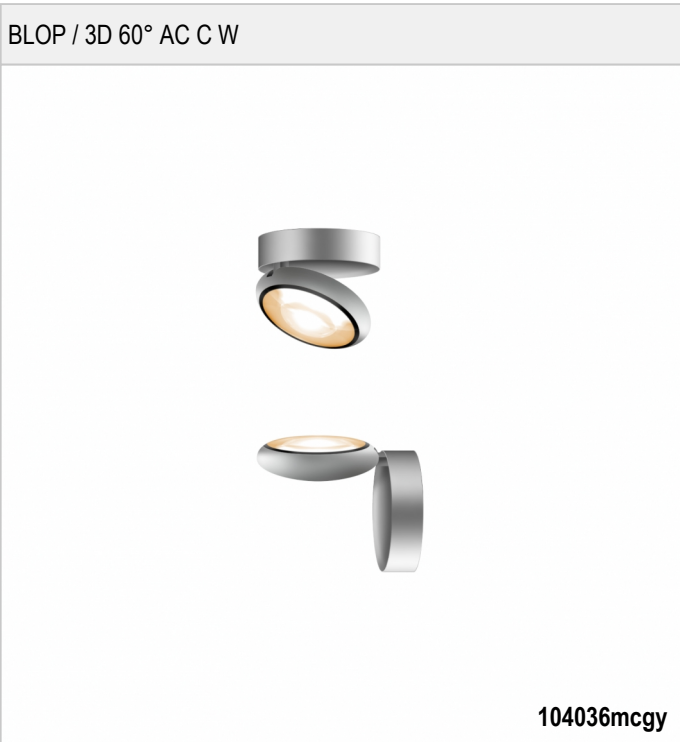

BLOP / 3D 60° AC C W - PENDELLEUCHTEN

BRUCK.

BLOP / 3D 60° AC C W

	104036ws		weiß
	104036mcgy		mattchrom
	104036sw		schwarz

BLOP / 3D 60° AC C W

230 V		IP20		R.C		LED
	12 W	min. 950 lm	2700K	CRI 90	60°	
						

Produktdaten

Art.-Nr.: 104036mcgy

Schutzklasse: I

Leuchtmitteltyp

Leuchtmitteltyp: LED

Leistung: max. 12 W

Lichtstrom (lm): min. 950

Lichttemperatur: 2700K

Farbwiedergabe: CRI 90

Designer: Dirk Wortmeyer