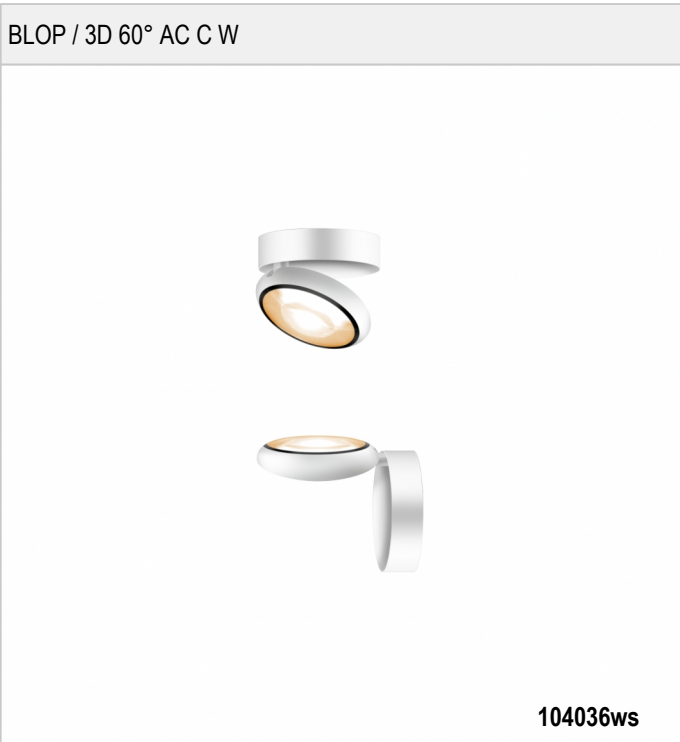

BLOP / 3D 60° AC C W - PENDELLEUCHTEN

BRUCK.

BLOP / 3D 60° AC C W

	104036ws		weiß
	104036mcgy		mattchrom
	104036sw		schwarz

BLOP / 3D 60° AC C W

230 V		IP20		R.C.		LED
	12 W	min. 950 lm	2700K	CRI 90	60°	
						

Produktdaten

Art.-Nr.: 104036ws
 Schutzklasse: I

Leuchtmitteltyp

Leuchtmitteltyp: LED
 Leistung: max. 12 W
 Lichtstrom (lm): min. 950
 Lichttemperatur: 2700K
 Farbwiedergabe: CRI 90

Designer: Dirk Wortmeyer