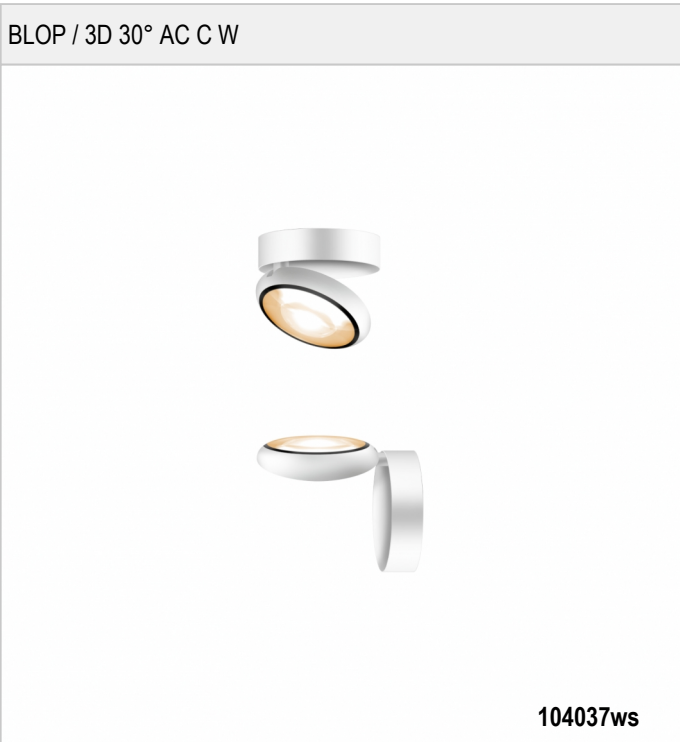

# BLOP / 3D 30° AC C W - PENDELLEUCHTEN

**BRUCK.**

BLOP / 3D 30° AC C W

 104037ws		weiß
 104037mcgy		mattchrom
 104037sw		schwarz

BLOP / 3D 30° AC C W

230 V		IP20		R.C		LED
	12 W	min. 950 lm	2700K	CRI 90	30°	
						

**Produktdaten**

Art.-Nr.: 104037ws  
 Schutzklasse: I

**Leuchtmitteltyp**

Leuchtmitteltyp: LED  
 Leistung: max. 12 W  
 Lichtstrom (lm): min. 950  
 Lichttemperatur: 2700K  
 Farbwiedergabe: CRI 90

**Designer:** Dirk Wortmeyer