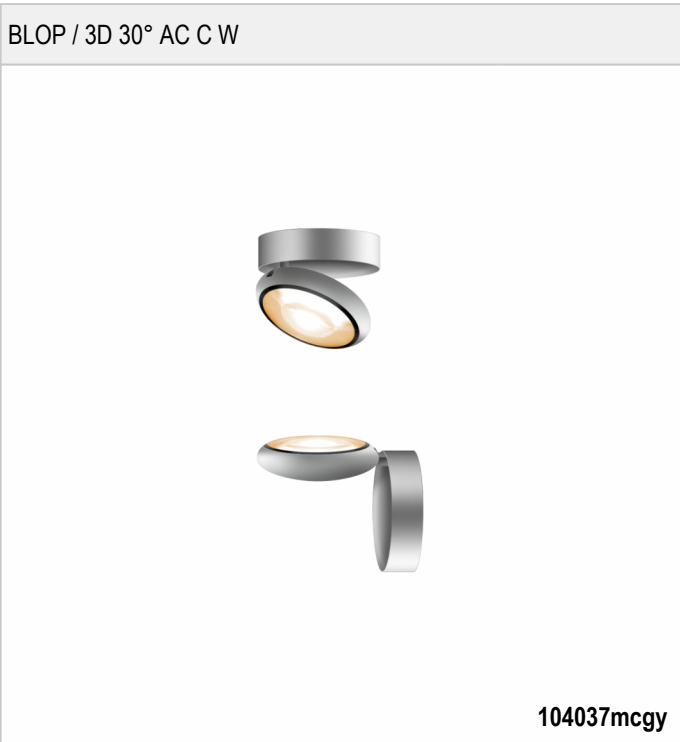

BLOP / 3D 30° AC C W - PENDELLEUCHTEN

BLOP / 3D 30° AC C W

104037ws		weiß
104037mcgy		mattchrom
104037sw		schwarz

BLOP / 3D 30° AC C W

230 V		IP20		R.C		LED
	12 W	min. 950 lm	2700K	CRI 90	30°	

Produktdaten

Art.-Nr.: 104037mcgy
 Schutzklasse: I

Leuchtmitteltyp

Leuchtmitteltyp: LED
 Leistung: max. 12 W
 Lichtstrom (lm): min. 950
 Lichttemperatur: 2700K
 Farbwiedergabe: CRI 90

Designer: Dirk Wortmeyer