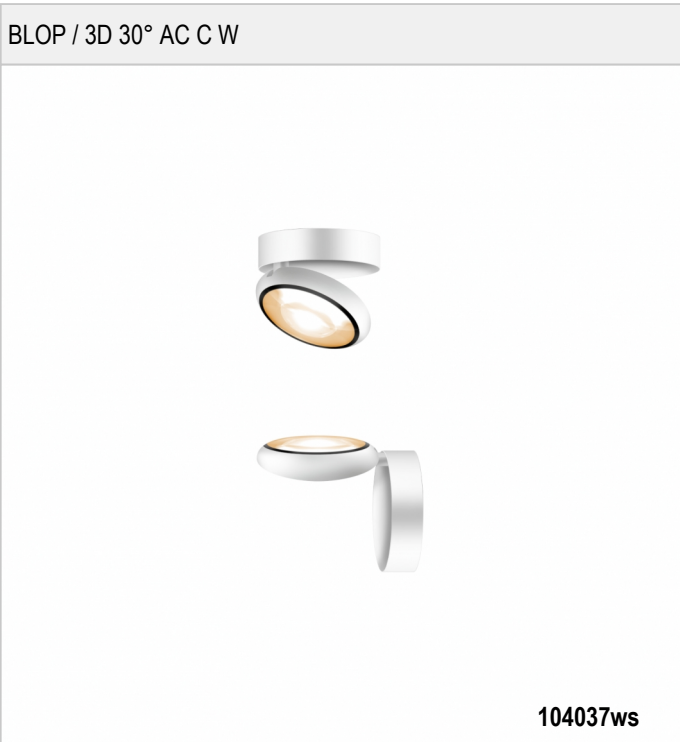

BLOP / 3D 30° AC C W - PENDELLEUCHTEN

BLOP / 3D 30° AC C W

| | | |
|------------|--|-----------|
| 104037ws | | weiß |
| 104037mcgy | | mattchrom |
| 104037sw | | schwarz |

BLOP / 3D 30° AC C W

| | | | | | |
|-------|------|-------------|-------|--------|-----|
| 230 V | | IP20 | | | LED |
| | 12 W | min. 950 lm | 2700K | CRI 90 | 30° |
| | | | | | |

Produktdaten

Art.-Nr.: 104037ws
 Schutzklasse: I

Leuchtmitteltyp

Leuchtmitteltyp: LED
 Leistung: max. 12 W
 Lichtstrom (lm): min. 950
 Lichttemperatur: 2700K
 Farbwiedergabe: CRI 90

Designer: Dirk Wortmeyer