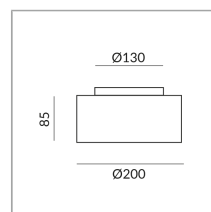

CANTARA NAT C

CANTARA NAT 200 LV C

102003ws

LED

Dimmbar

Preis 599,00 € inkl. MwSt.

Schirmfarbe

Durchmesser

200mm

System

Spezifikation

102003ws

weiß

15 Watt

2700 K

1250 lm