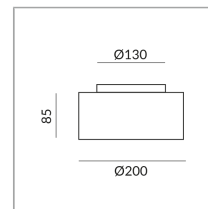

CANTARA NAT C

CANTARA NAT 200 LV C

102003ws
LED
Dimmbar
Preis 599,00 € inkl. MwSt.

Schirmfarbe

NE

Durchmesser

200mm

System

Spezifikation

102003ws
weiss lackiert
15 Watt
2700 K
1250 lm
CRI 97
230 Volt
Phasenabschnitt (C)
Optional 3000k
Optional Dim2warm
Optional Casambi

[Montage pdf](#)
[Lichtdaten ldt/ies](#)
[3D-Daten 3ds](#)
[5 Jahre Garantie](#)