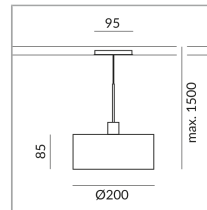

DUOLARE 230V Schiene

Korpusfarbe

Schirmfarbe

Durchmesser

200mm

Leuchtmitteltyp

AC-LED

System