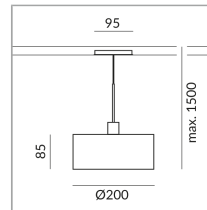

Korpusfarbe

Schirmfarbe

Durchmesser

200mm

Leuchtmitteltyp

AC-LED

System

Spezifikation