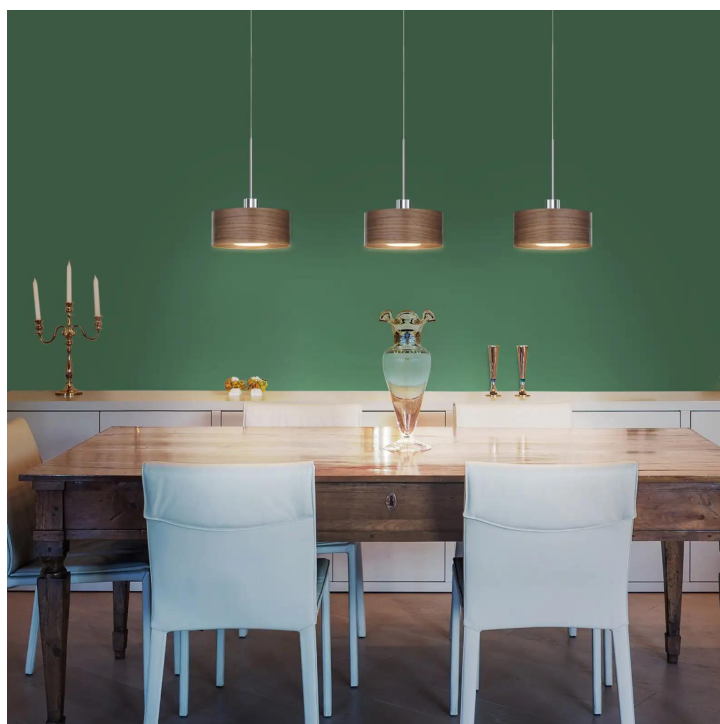

System

Spezifikation

714122ws

weiß

10 Watt

2700 K

800 lm

CRI 90

230 Volt

Phasenabschnitt (C)

Optional 3000k

[Montage pdf](#)

[Lichtdaten Idt/ies](#)

[3D-Daten 3ds](#)

[5 Jahre Garantie](#)

BRUCK-Design

Wo zu kaufen? - [Händler](#)