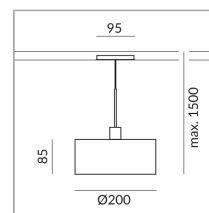

Korpusfarbe

Schirmfarbe

Durchmesser

200mm

Leuchtmitteltyp

AC-LED

System

Spezifikation

714122sw

schwarz lackiert

10 Watt

2700 K

800 lm

CRI 90

230 Volt

Phasenabschnitt (C)