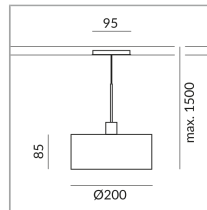

Korpusfarbe

Schirmfarbe

Durchmesser

200mm

Leuchtmitteltyp

AC-LED

System

Spezifikation

**714122mcgy**  
 matt verchromt /  
 lackiert  
 10 Watt  
 2700 K  
 800 lm  
 CRI 90  
 230 Volt  
 Phasenabschnitt (C)  
 Optional 3000k

[Lichtdaten ldt/ies](#)  
[3D-Daten 3ds](#)  
 5 Jahre Garantie