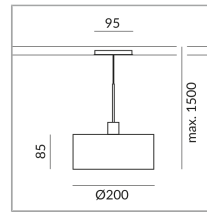

BRUCK-Design

Wo zu kaufen? - [Händler](#)