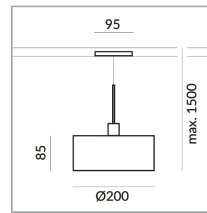

Korpusfarbe

Schirmfarbe

NE

Durchmesser

200mm

Leuchtmitteltyp

AC-LED

System

Spezifikation

**714121ws**  
 weiss lackiert  
 10 Watt  
 2700 K  
 800 lm  
 CRI 90  
 230 Volt  
 Phasenabschnitt (C)  
 Optional 3000k

[Montage pdf](#)  
[Lichtdaten Idt/ies](#)  
[3D-Daten 3ds](#)  
 5 Jahre Garantie