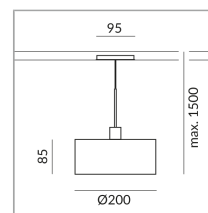

Korpusfarbe

Schirmfarbe

Durchmesser

200mm

Leuchtmitteltyp

AC-LED

System

Spezifikation

714121sw

schwarz lackiert

10 Watt

2700 K

800 lm

CRI 90

230 Volt

Phasenabschnitt (C)