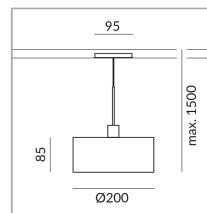

Korpusfarbe

Schirmfarbe

Durchmesser

200mm

Leuchtmitteltyp

AC-LED

System

Spezifikation

**714121mcgy**  
 matt verchromt /  
 lackiert  
 10 Watt  
 2700 K  
 800 lm  
 CRI 90  
 230 Volt  
 Phasenabschnitt (C)  
 Optional 3000k

[Montage pdf](#)  
[Lichtdaten ldt/ies](#)  
[3D-Daten 3ds](#)  
[5 Jahre Garantie](#)