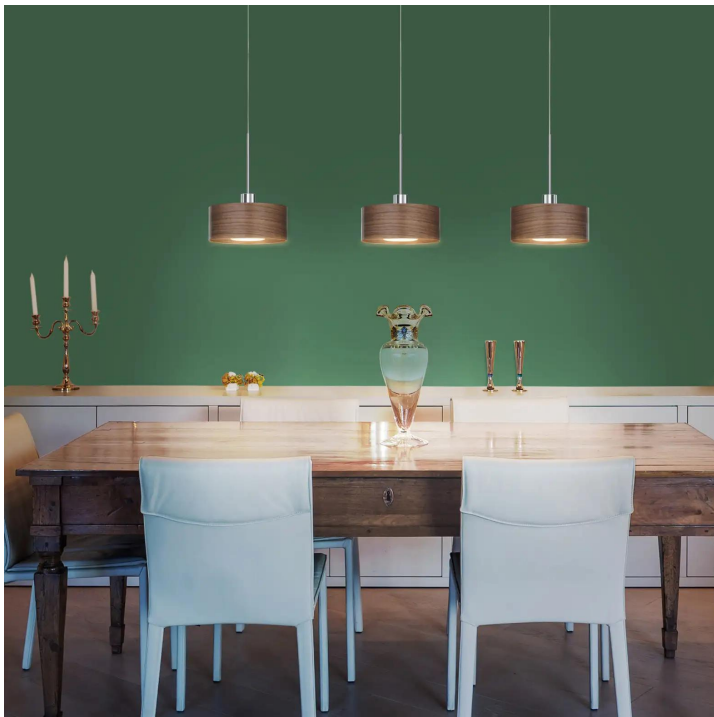

Korpusfarbe

Schirmfarbe

Durchmesser

200mm

Leuchtmitteltyp

AC-LED

System

Spezifikation