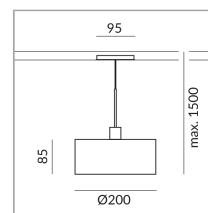

Korpusfarbe

Schirmfarbe

Durchmesser

200mm

Leuchtmitteltyp

AC-LED

System

Spezifikation