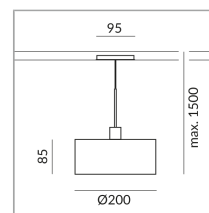

Korpusfarbe

Schirmfarbe

Durchmesser

200mm

Leuchtmitteltyp

AC-LED

System

Spezifikation

714121ch

chrom

10 Watt

2700 K

800 lm

CRI 90

230 Volt

Phasenabschnitt (C)