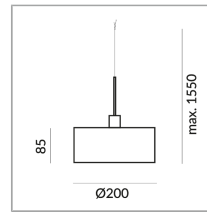

BRUCK-Design

Wo zu kaufen? - [Händler](#)