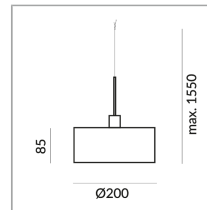

Korpusfarbe

Schirmfarbe

Durchmesser

200mm

Leuchtmitteltyp

LV-LED

System

Spezifikation

**132242sw**

schwarz lackiert

12 Watt

2700 K

1250 lm

CRI 97

Phasenabschnitt (C)

Optional 3000k