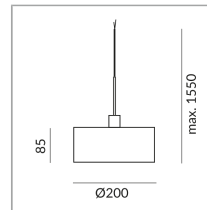

Korpusfarbe

Schirmfarbe

Durchmesser

200mm

Leuchtmitteltyp

LV-LED

System

Spezifikation