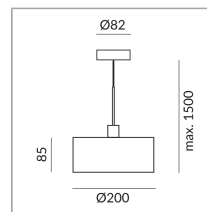

BRUCK-Design

Wo zu kaufen? - [Händler](#)