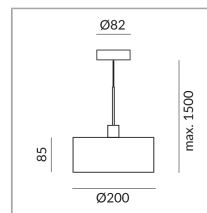

BRUCK-Design

Wo zu kaufen? - [Händler](#)