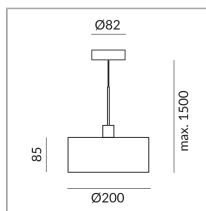

Wo zu kaufen? - [Händler](#)