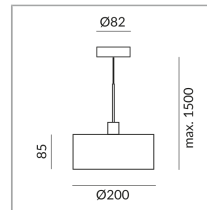

BRUCK-Design

Wo zu kaufen? - [Händler](#)