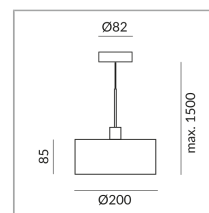

Spezifikation

104243ch

chrom

10 Watt

2700 K

800 lm

CRI 90

230 Volt