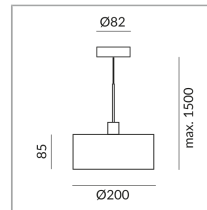

Korpusfarbe

Schirmfarbe

Durchmesser

200mm

Leuchtmitteltyp

AC-LED

System

Spezifikation

104242sw

schwarz lackiert

10 Watt

2700 K

800 lm

CRI 90

230 Volt

Phasenabschnitt (C)