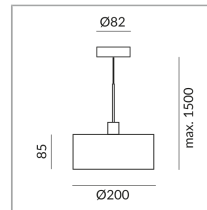

Korpusfarbe

Schirmfarbe

Durchmesser

200mm

Leuchtmitteltyp

AC-LED

System

Spezifikation