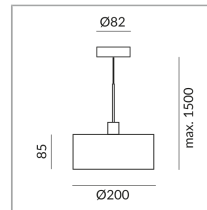

Korpusfarbe

Schirmfarbe

NE

Durchmesser

200mm

Leuchtmitteltyp

AC-LED

System

Spezifikation

104242ch

chrom

10 Watt

2700 K

800 lm

CRI 90

230 Volt