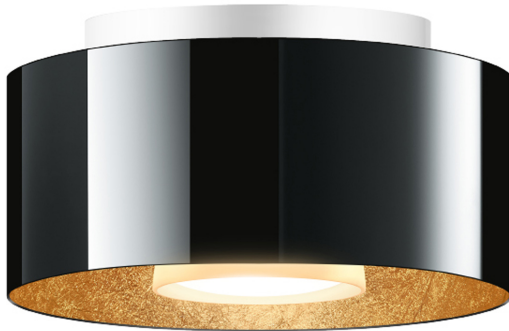

CANTARA GLAS C

CANTARA GLAS 190 LV C

102000ws
LED
Dimmbar
Preis 599,00 € inkl. MwSt.

Durchmesser
190mm

Schirmfarbe

System

Spezifikation

102000ws
15 Watt
2700 K
1250 lm
CRI 97
230 Volt
Phasenabschnitt (C)
Optional 3000k
Optional Dim2warm
Optional Casambi