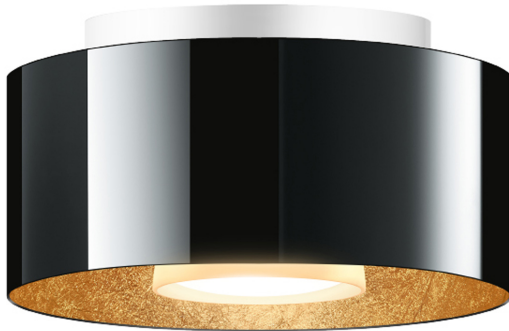

# CANTARA GLAS C

CANTARA GLAS 190 LV C

102000ws  
LED  
Dimmbar  
Preis 579,00 € inkl. MwSt.

Durchmesser  
190mm

Schirmfarbe  
B G

## Spezifikation

**102000ws**  
weiss lackiert  
15 Watt  
2700 K  
1250 lm  
CRI 97  
230 Volt  
Phasenabschnitt (C)  
Optional 3000k  
Optional Dim2warm  
Optional Casambi

[Montage pdf](#)  
[Lichtdaten Idt/ies](#)  
[3D-Daten 3ds](#)  
[5 Jahre Garantie](#)