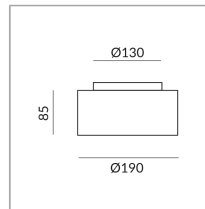

CANTARA GLAS C

CANTARA GLAS 190 LV C

102000ws
LED
Dimmbar
Preis 599,00 € inkl. MwSt.

Durchmesser
190mm

Schirmfarbe

System

Spezifikation

102000ws
15 Watt
2700 K
1250 lm
CRI 97
230 Volt
Phasenabschnitt (C)
Optional 3000k
Optional Dim2warm
Optional Casambi