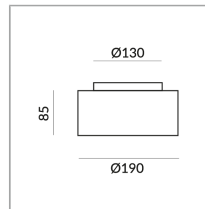

# CANTARA GLAS C

CANTARA GLAS 190 LV C

102000ws  
LED  
Dimmbar  
Preis 579,00 € inkl. MwSt.

Durchmesser  
190mm

Schirmfarbe  
B G

## Spezifikation

**102000ws**  
weiss lackiert  
15 Watt  
2700 K  
1250 lm  
CRI 97  
230 Volt  
Phasenabschnitt (C)  
Optional 3000k  
Optional Dim2warm  
Optional Casambi

[Montage pdf](#)  
[Lichtdaten Idt/ies](#)  
[3D-Daten 3ds](#)  
[5 Jahre Garantie](#)