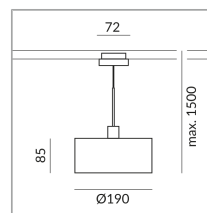

BRUCK-Design

Wo zu kaufen? - [Händler](#)