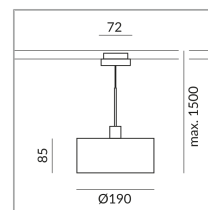

864325ws

weiss lackiert

10 Watt

2700 K

800 lm

CRI 90

230 Volt

Phasenabschnitt (C)

Optional 3000k

Lichtdaten ldt/ies

3D-Daten 3ds

5 Jahre Garantie

BRUCK-Design