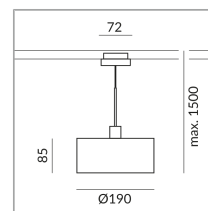

Spezifikation

864325mcgy

matt verchromt

10 Watt

2700 K

800 lm

CRI 90

230 Volt

Phasenabschnitt (C)

Optional 3000k

Lichtdaten ldt/ies

3D-Daten 3ds

5 Jahre Garantie

BRUCK-Design

Wo zu kaufen? - [Händler](#)