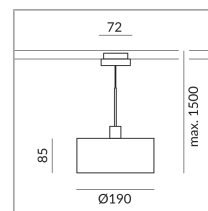

Spezifikation

864325mcgy

matt verchromt /

lackiert

10 Watt

2700 K

800 lm

CRI 90

230 Volt

Phasenabschnitt (C)

Optional 3000k

[Lichtdaten ldt/ies](#)

[3D-Daten 3ds](#)

[5 Jahre Garantie](#)

BRUCK-Design

Wo zu kaufen? - [Händler](#)