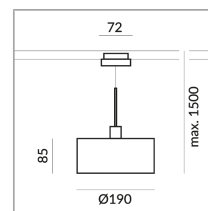

Durchmesser

190mm

System

DUOLARE 230V Schiene

Schirmfarbe

W

Leuchtmitteltyp

AC-LED

System

Spezifikation

864325mcgy
matt verchromt /
lackiert
10 Watt
2700 K
800 lm
CRI 90
230 Volt
Phasenabschnitt (C)
Optional 3000k

[Lichtdaten ldt/ies](#)
[3D-Daten 3ds](#)
[5 Jahre Garantie](#)

BRUCK-Design