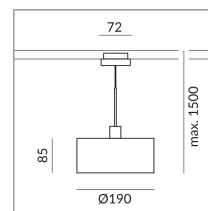

Spezifikation

864325ch

chrom

10 Watt

2700 K

800 lm

CRI 90

230 Volt

Phasenabschnitt (C)

Optional 3000k

Lichtdaten ldt/ies

3D-Daten 3ds

5 Jahre Garantie

BRUCK-Design

Wo zu kaufen? - [Händler](#)