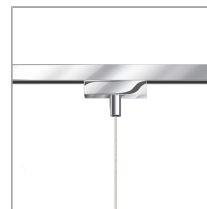

190mm

System

DUOLARE 230V Schiene

Schirmfarbe

W

Leuchtmitteltyp

AC-LED

System