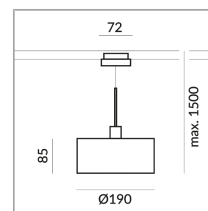

Spezifikation

**864325ch**

chrom

10 Watt

2700 K

800 lm

CRI 90

230 Volt