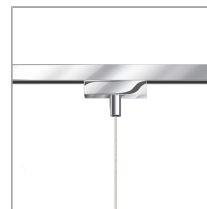

190mm

System

DUOLARE 230V Schiene

Schirmfarbe

Leuchtmitteltyp

AC-LED

System

Spezifikation