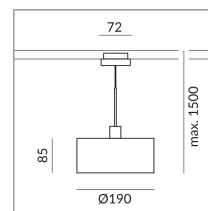

Durchmesser

190mm

System

DUOLARE 230V Schiene

Schirmfarbe

Leuchtmitteltyp

AC-LED

System