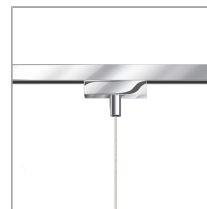

BRUCK.

CANTARA GLAS

CANTARA GLAS 190 DLR

864322ch

LED

Dimmbar

Preis 619,00 € inkl. MwSt.

Korpusfarbe

Durchmesser

190mm

System

DUOLARE 230V Schiene

Schirmfarbe

Leuchtmitteltyp

AC-LED

System