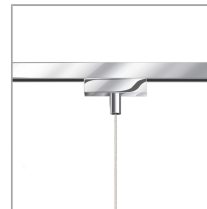

BRUCK.

CANTARA GLAS

CANTARA GLAS 190 DLR

864322ch

LED

Dimmbar

Preis 619,00 € inkl. MwSt.

Korpusfarbe

Durchmesser

190mm

System

DUOLARE 230V Schiene

Schirmfarbe

Leuchtmitteltyp

AC-LED

System