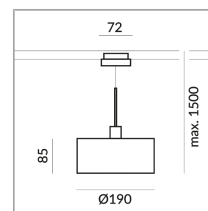

Spezifikation

864320mcgy
matt verchromt /
lackiert
10 Watt
2700 K
800 lm
CRI 90
230 Volt
Phasenabschnitt (C)
Optional 3000k

[Montage.pdf](#)
[Lichtdaten Idt/ies](#)
[3D-Daten 3ds](#)
[5 Jahre Garantie](#)

BRUCK-Design

Wo zu kaufen? - [Händler](#)