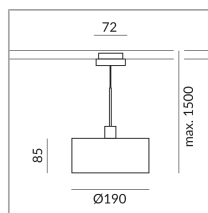

Durchmesser

190mm

System

DUOLARE 230V Schiene

Schirmfarbe

Leuchtmitteltyp

AC-LED

System