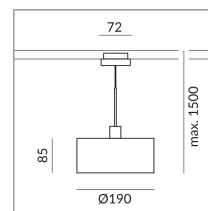

Durchmesser

190mm

System

DUOLARE 230V Schiene

Schirmfarbe

Leuchtmitteltyp

AC-LED

System

Spezifikation

864320mcgy
matt verchromt /
lackiert
10 Watt
2700 K
800 lm
CRI 90
230 Volt
Phasenabschnitt (C)
Optional 3000k

[Montage.pdf](#)
[Lichtdaten Idt/ies](#)
[3D-Daten 3ds](#)
[5 Jahre Garantie](#)