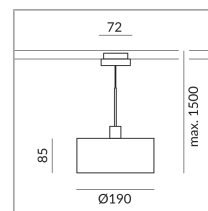

Durchmesser

190mm

System

DUOLARE 230V Schiene

Schirmfarbe

Leuchtmitteltyp

AC-LED

System

Spezifikation

864320ch

chrom

10 Watt

2700 K

800 lm

CRI 90

230 Volt