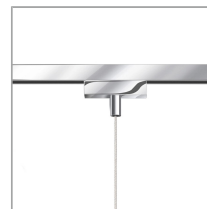

BRUCK.

CANTARA GLAS

CANTARA GLAS 190 DLR

864320ch

LED

Dimmbar

Preis 619,00 € inkl. MwSt.

Korpusfarbe

Durchmesser

190mm

System

DUOLARE 230V Schiene

Schirmfarbe

Leuchtmitteltyp

AC-LED

System