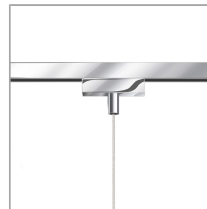

CANTARA GLAS

CANTARA GLAS 190 G9 DLR

860284ch

G9

Dimmbar

Preis 449,00 € inkl. MwSt.

Korpusfarbe

Durchmesser

190mm

System

DUOLARE 230V Schiene

Schirmfarbe

W

Leuchtmitteltyp

G9

System

Spezifikation