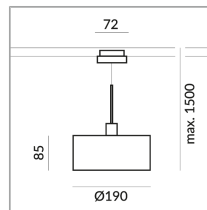

860284ch

chrom

48 Watt

230 Volt

Universal (L,C)

[Montage pdf](#)

[Lichtdaten ldt/ies](#)

[3D-Daten 3ds](#)

[5 Jahre Garantie](#)

BRUCK-Design