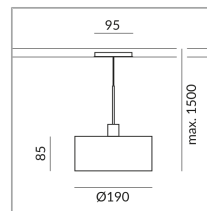

CANTARA GLAS

CANTARA GLAS 190 ALL-IN

714119ws

LED

Dimmbar

Preis 519,00 € inkl. MwSt.

Korpusfarbe

Durchmesser

190mm

System

ALL-IN 230V Schiene

Schirmfarbe

W

Leuchtmitteltyp

AC-LED

System

Spezifikation