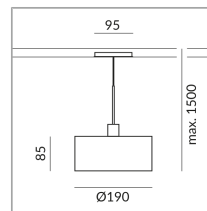

714119ws

weiß

10 Watt

2700 K

800 lm

CRI 90

230 Volt

Phasenabschnitt (C)

Optional 3000k

[Lichtdaten ldt/ies](#)

[3D-Daten 3ds](#)

[5 Jahre Garantie](#)

BRUCK-Design