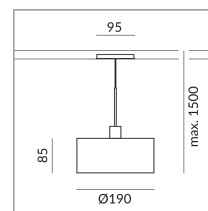

System

Spezifikation

714119mcgy

matt verchromt /

lackiert

10 Watt

2700 K

800 lm

CRI 90

230 Volt

Phasenabschnitt (C)

Optional 3000k

[Lichtdaten ldt/ies](#)

[3D-Daten 3ds](#)

[5 Jahre Garantie](#)

BRUCK-Design

Wo zu kaufen? - [Händler](#)