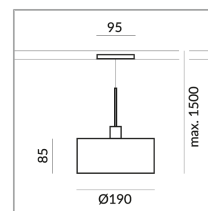

System

Spezifikation

714119mcgy

matt verchromt /

lackiert

10 Watt

2700 K

800 lm

CRI 90

230 Volt

Phasenabschnitt (C)

Optional 3000k

[Lichtdaten ldt/ies](#)

[3D-Daten 3ds](#)

[5 Jahre Garantie](#)

BRUCK-Design

Wo zu kaufen? - [Händler](#)