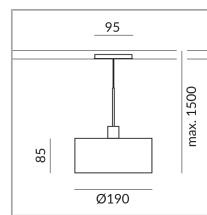

Spezifikation

714119ch

chrom

10 Watt

2700 K

800 lm

CRI 90

230 Volt

Phasenabschnitt (C)

Optional 3000k

Lichtdaten ldt/ies

3D-Daten 3ds

5 Jahre Garantie

BRUCK-Design

Wo zu kaufen? - [Händler](#)