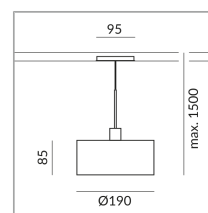

Durchmesser

190mm

System

ALL-IN 230V Schiene

Schirmfarbe

W

Leuchtmitteltyp

AC-LED

System

Spezifikation

714119ch

chrom

10 Watt

2700 K

800 lm

CRI 90