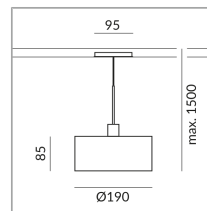

714116ws

weiss lackiert

10 Watt

2700 K

800 lm

CRI 90

230 Volt

Phasenabschnitt (C)

Optional 3000k

[Lichtdaten ldt/ies](#)

[3D-Daten 3ds](#)

[5 Jahre Garantie](#)

BRUCK-Design