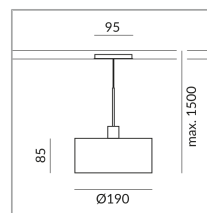

Spezifikation

714116ch

chrom

10 Watt

2700 K

800 lm

CRI 90

230 Volt

Phasenabschnitt (C)

Optional 3000k

Lichtdaten ldt/ies

3D-Daten 3ds

5 Jahre Garantie

BRUCK-Design

Wo zu kaufen? - [Händler](#)