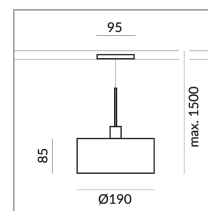

Durchmesser

190mm

System

ALL-IN 230V Schiene

Schirmfarbe

Leuchtmitteltyp

AC-LED

System

Spezifikation

714114sw

schwarz lackiert

10 Watt

2700 K

800 lm

CRI 90

230 Volt