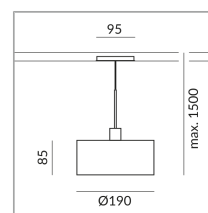

Durchmesser

190mm

System

ALL-IN 230V Schiene

Schirmfarbe

Leuchtmitteltyp

AC-LED

System

Spezifikation

714114sw

schwarz lackiert

10 Watt

2700 K

800 lm

CRI 90

230 Volt