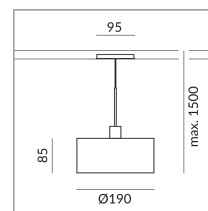

Durchmesser

190mm

System

ALL-IN 230V Schiene

Schirmfarbe

Leuchtmitteltyp

AC-LED

System

Spezifikation

714114sw

schwarz

10 Watt

2700 K

800 lm

CRI 90

230 Volt