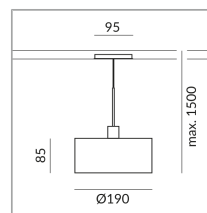

190mm

System

ALL-IN 230V Schiene

Schirmfarbe

Leuchtmitteltyp

AC-LED

System

Spezifikation