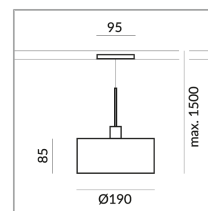

Durchmesser

190mm

System

ALL-IN 230V Schiene

Schirmfarbe

Leuchtmitteltyp

AC-LED

System