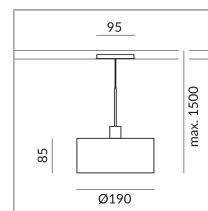

Durchmesser

190mm

System

ALL-IN 230V Schiene

Schirmfarbe

Leuchtmitteltyp

AC-LED

System