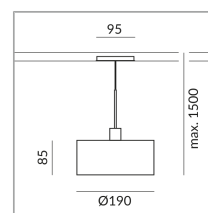

Durchmesser

190mm

System

ALL-IN 230V Schiene

Schirmfarbe

Leuchtmitteltyp

AC-LED

System

Spezifikation

714114ch

chrom

10 Watt

2700 K

800 lm

CRI 90

230 Volt