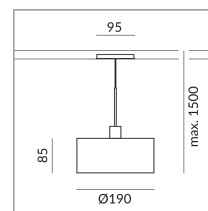

Spezifikation

714114ch

chrom

10 Watt

2700 K

800 lm

CRI 90

230 Volt

Phasenabschnitt (C)

Optional 3000k

[Montage.pdf](#)

[Lichtdaten Idt/ies](#)

[3D-Daten 3ds](#)

[5 Jahre Garantie](#)

BRUCK-Design

Wo zu kaufen? - [Händler](#)