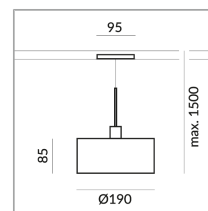

Durchmesser

190mm

System

ALL-IN 230V Schiene

Schirmfarbe

Leuchtmitteltyp

AC-LED

System

Spezifikation

714114ch

chrom

10 Watt

2700 K

800 lm

CRI 90

230 Volt