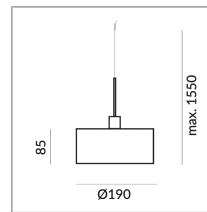

Durchmesser

190mm

System

OE LV Pendel, f. Baldachin

Schirmfarbe

Leuchtmitteltyp

LV-LED

System

Spezifikation

132231mcgy
matt verchromt /
lackiert
12 Watt
2700 K
1250 lm
CRI 97
Phasenabschnitt (C)
Optional 3000k
Optional Dim2warm

[Lichtdaten ldt/ies](#)
[3D-Daten 3ds](#)
[5 Jahre Garantie](#)

BRUCK-Design