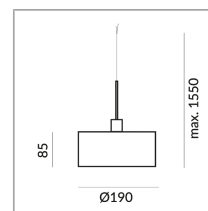

Lichtdaten ldt/ies

3D-Daten 3ds

5 Jahre Garantie

BRUCK-Design