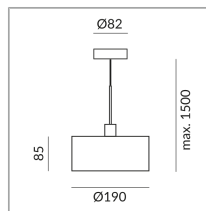

System

Spezifikation

104235ws

weiss lackiert

10 Watt

2700 K

800 lm

CRI 90

230 Volt

Phasenabschnitt (C)

Optional 3000k

[Lichtdaten ldt/ies](#)

[3D-Daten 3ds](#)

[5 Jahre Garantie](#)

BRUCK-Design

Wo zu kaufen? - [Händler](#)