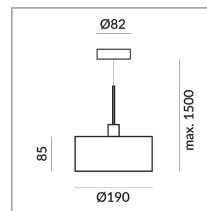

BRUCK-Design

Wo zu kaufen? - [Händler](#)