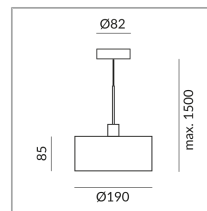

BRUCK-Design

Wo zu kaufen? - [Händler](#)