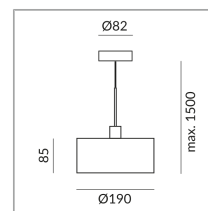

System

Spezifikation

104235mcgy

matt verchromt /

lackiert

10 Watt

2700 K

800 lm

CRI 90

230 Volt

Phasenabschnitt (C)

Optional 3000k

[Lichtdaten ldt/ies](#)

[3D-Daten 3ds](#)

[5 Jahre Garantie](#)

BRUCK-Design

Wo zu kaufen? - [Händler](#)