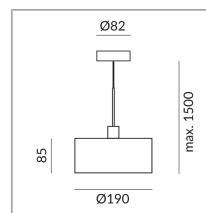

Spezifikation

104235ch

chrom

10 Watt

2700 K

800 lm

CRI 90

230 Volt

Phasenabschnitt (C)

Optional 3000k

Lichtdaten ldt/ies

3D-Daten 3ds

5 Jahre Garantie

BRUCK-Design