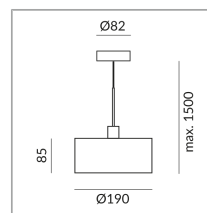

System

Spezifikation

104235ch

chrom

10 Watt

2700 K

800 lm

CRI 90

230 Volt

Phasenabschnitt (C)

Optional 3000k

Lichtdaten ldt/ies

3D-Daten 3ds

5 Jahre Garantie

BRUCK-Design

Wo zu kaufen? - [Händler](#)