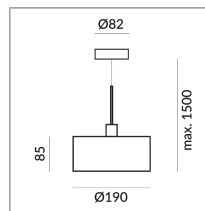

BRUCK-Design

Wo zu kaufen? - [Händler](#)