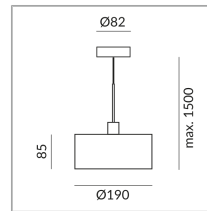

BRUCK-Design

Wo zu kaufen? - [Händler](#)