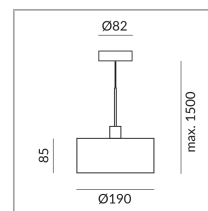

# CANTARA GLAS

CANTARA GLAS 190 AC S

104232mcgy

LED

Dimmbar

Preis 569,00 € inkl. MwSt.

Korpusfarbe

Durchmesser

190mm

System

Einzelleuchte

Schirmfarbe

Leuchtmitteltyp

AC-LED

System

Spezifikation