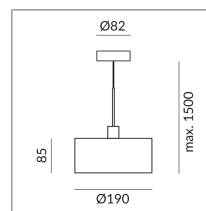

Durchmesser

190mm

System

Einzeleuchte

Schirmfarbe

Leuchtmitteltyp

AC-LED

System

Spezifikation

104232ch

chrom

10 Watt

2700 K

800 lm

CRI 90

230 Volt