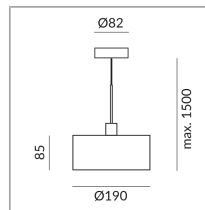

Durchmesser

190mm

System

Einzelleuchte

Schirmfarbe

Leuchtmitteltyp

AC-LED

System

Spezifikation

104232ch

chrom

10 Watt

2700 K

800 lm

CRI 90

230 Volt