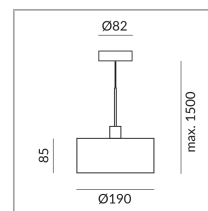

Durchmesser

190mm

System

Einzeleuchte

Schirmfarbe

Leuchtmitteltyp

AC-LED

System

Spezifikation

104230sw

schwarz lackiert

10 Watt

2700 K

800 lm

CRI 90

230 Volt