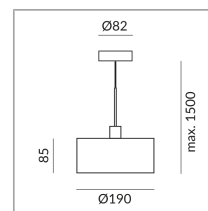

Durchmesser

190mm

System

Einzeleuchte

Schirmfarbe

Leuchtmitteltyp

AC-LED

System

Spezifikation

104230sw

schwarz

10 Watt

2700 K

800 lm

CRI 90

230 Volt